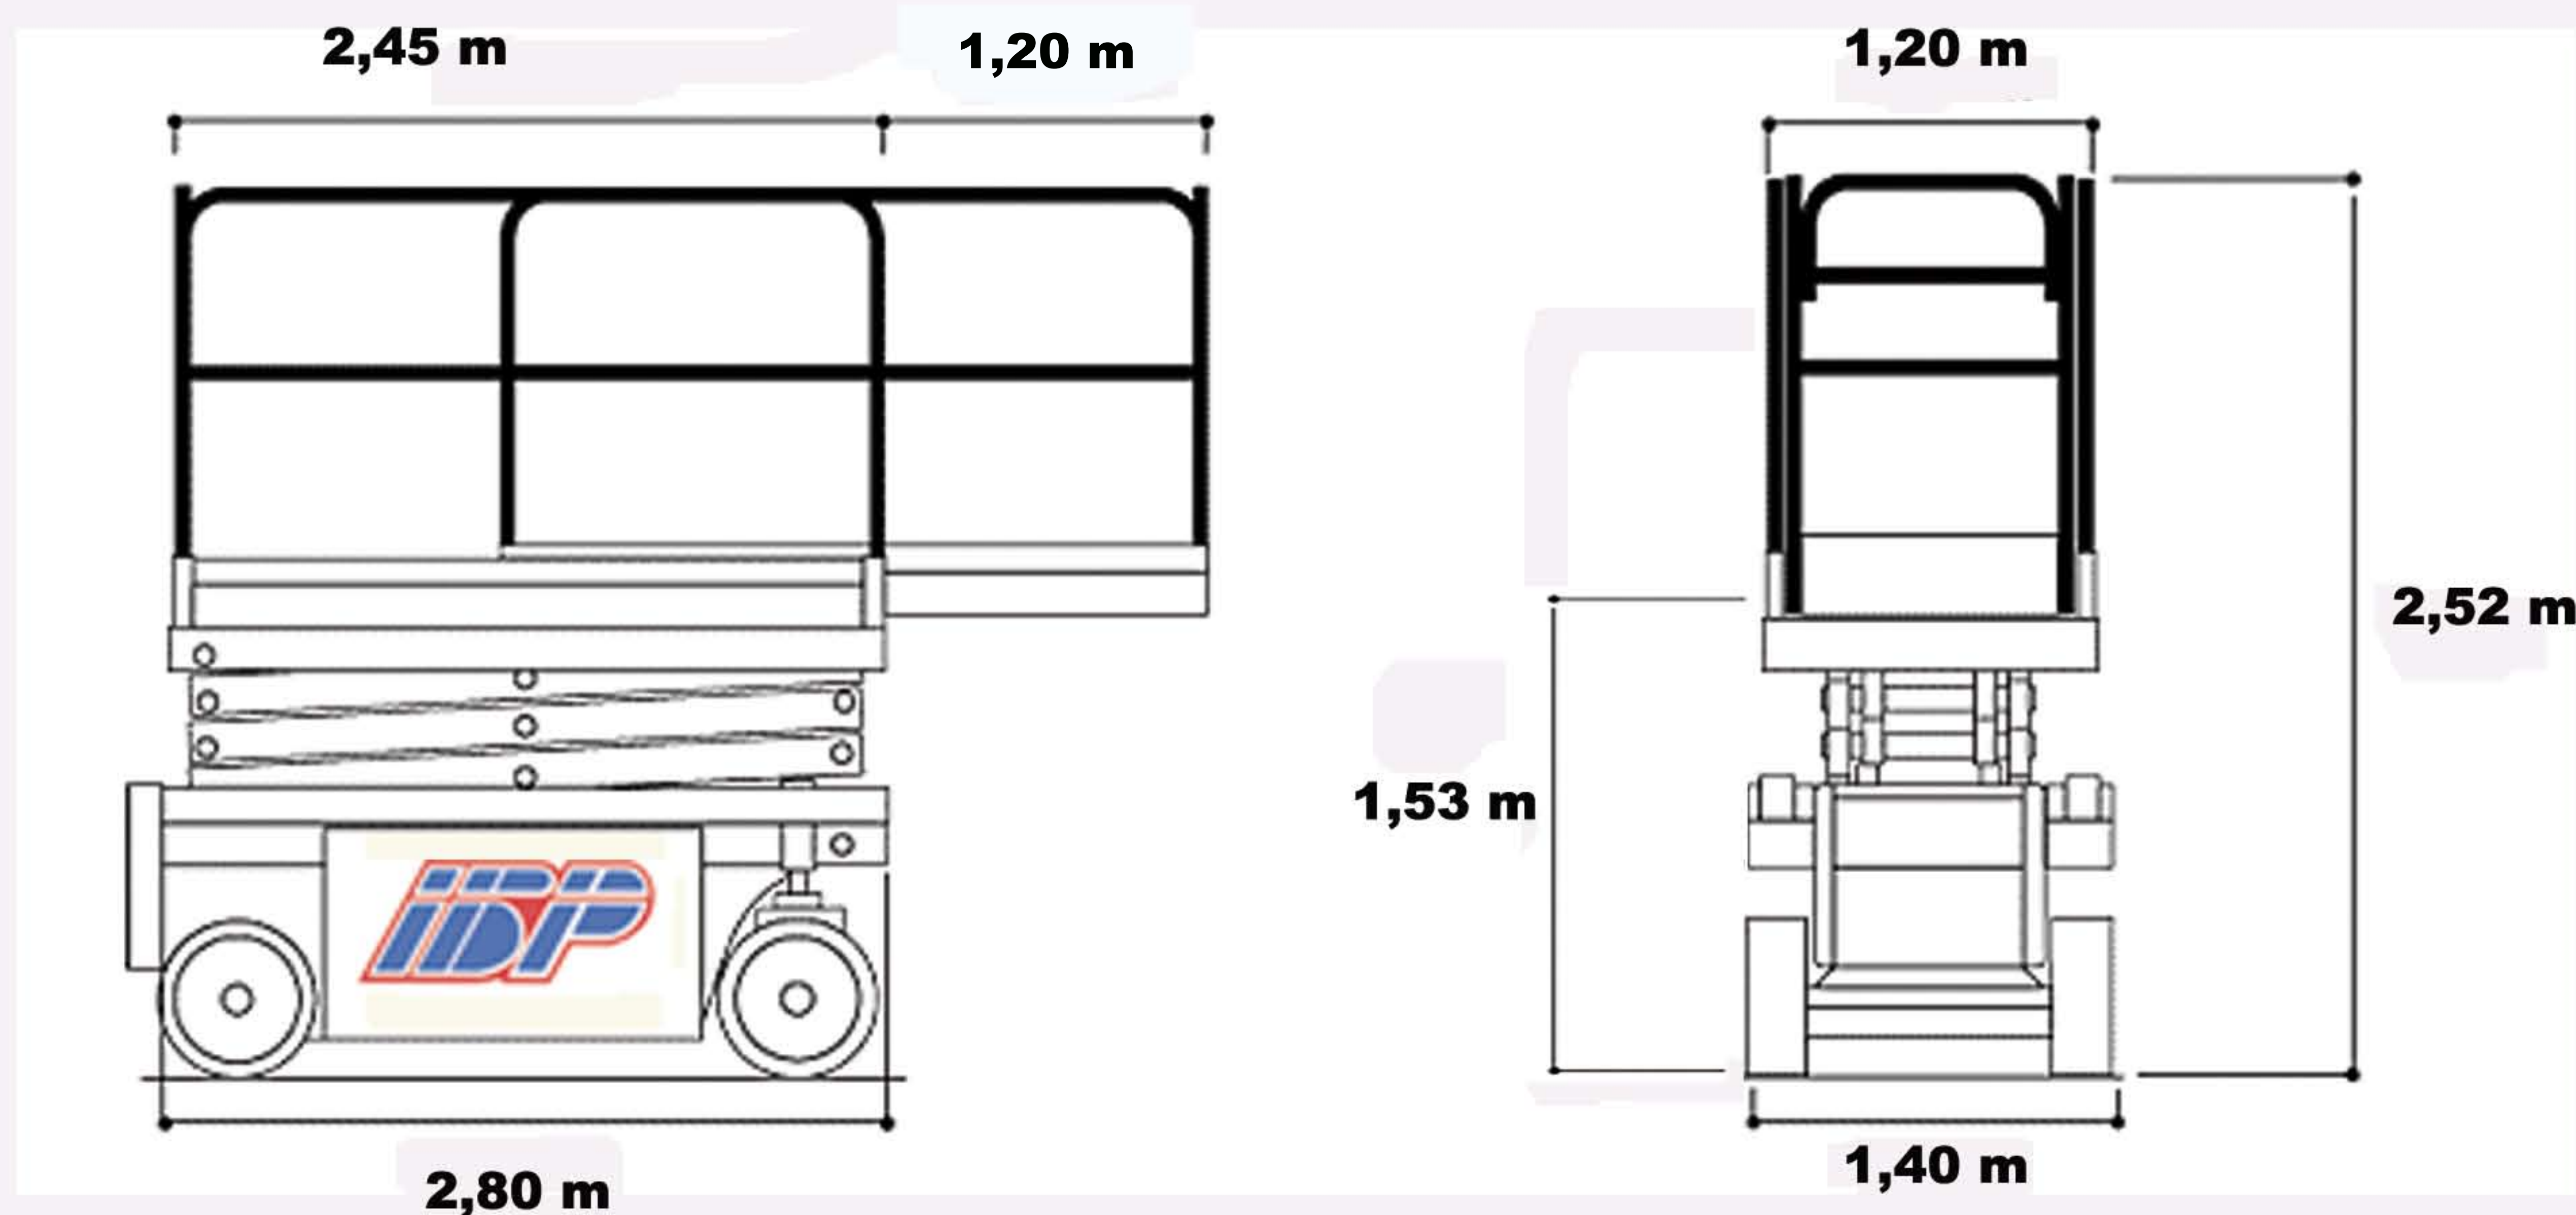

PLATAFORMA TIJERA ELECTRICA 9,60M H960E

DATOS DE DIMENSIONES

Altura de la plataforma - Elevada	7,80 m
- Bajada	1,53 m
Altura de las barandillas de la plataforma	1,10 m
Altura total con barandillas abatidas	n/a
Altura total	2,52 m
Dimensiones de la plataforma	2,45 m x 1,20 m
Extension de la plataforma	1,20 m
Longitud de la máquina	2,80 m
Anchura total de la máquina	1,40 m

DATOS DE RENDIMIENTO

Capacidad máx. de la plataforma	500 kg
Altura máxima de traslación	
Pendiente superable	20 %
Peso total	2.750 kg

IBERICA DE PLATAFORMAS, S. L.

IBERICA DE PLATAFORMAS
TLF. 916016855
916017063