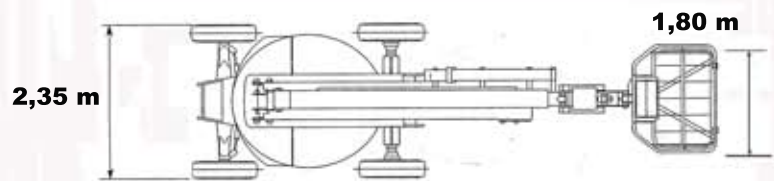

PLATAFORMA ARTICULADA DIESEL 20M HA20PX

DATOS DE DIMENSIONES

Altura de la plataforma - Elevada	18,65 m
Alcance horizontal	13,90 m
Altura de articulacion	7 m
Dimensiones de la plataforma	0,80 m x 1,80 m
Altura total	2,67 m
Longitud de la máquina	9 m
Anchura total de la máquina	2,35 m
Giro de Plataforma	180°

DATOS DE RENDIMIENTO

Capacidad máx. de la pltaforma	250 kg
Pendiente superable	45%
Peso total	12.260 kg
Deposito de gasoil	140l

IBERICA DE PLATAFORMAS
TLF. 916016855
916017063