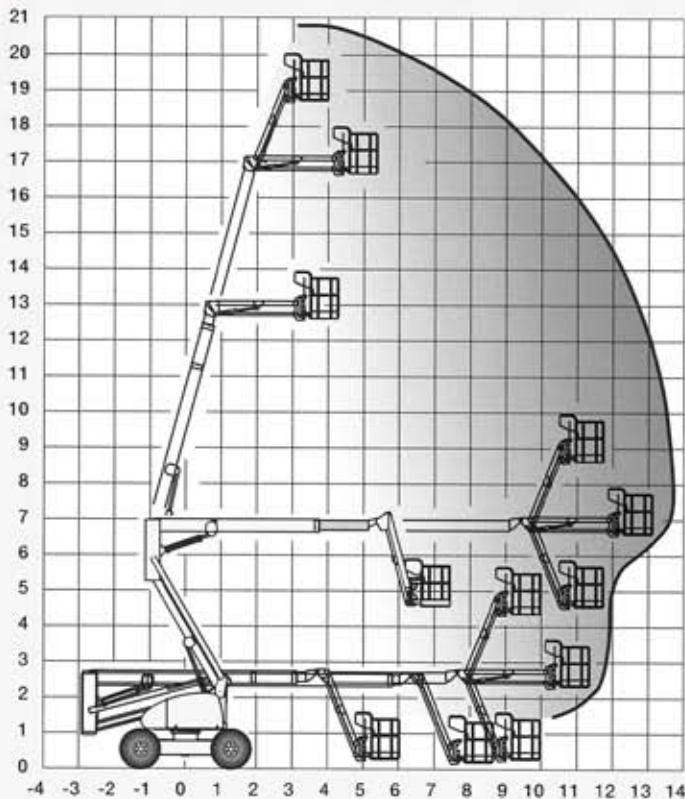

PLATAFORMA ARTICULADA DIESEL 20M HA20PX

DATOS DE DIMENSIONES

Altura de la plataforma - Elevada	18,65 m
Alcance horizontal	13,90 m
Altura de articulacion	7 m
Dimensiones de la plataforma	0,80 m x 1,80 m
Altura total	2,67 m
Longitud de la máquina	9 m
Anchura total de la máquina	2,35 m
Giro de Plataforma	180°

DATOS DE RENDIMIENTO

Capacidad máx. de la pltaforma	250 kg
Pendiente superable	45%
Peso total	12.260 kg
Deposito de gasoil	140l

IBERICA DE PLATAFORMAS
TLF. 916016855
916017063