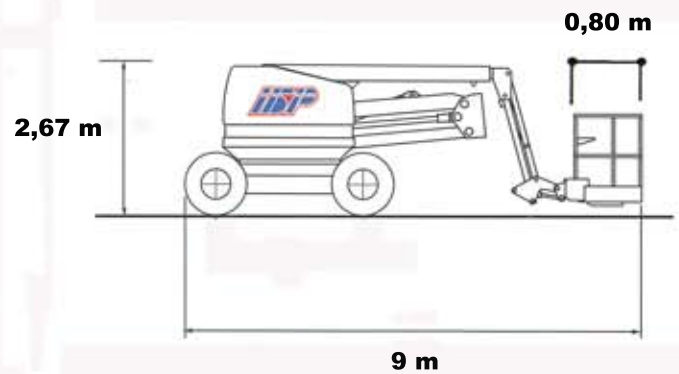

PLATAFORMA ARTICULADA DIESEL 20M HA20PX

DATOS DE DIMENSIONES

Altura de la plataforma - Elevada	18,65 m
Alcance horizontal	13,90 m
Altura de articulacion	7 m
Dimensiones de la plataforma	0,80 m x 1,80 m
Altura total	2,67 m
Longitud de la máquina	9 m
Anchura total de la máquina	2,35 m
Giro de Plataforma	180°

DATOS DE RENDIMIENTO

Capacidad máx. de la pltaforma	250 kg
Pendiente superable	45%
Peso total	12.260 kg
Deposito de gasoil	140l

IBERICA DE PLATAFORMAS
TLF. 916016855
916017063