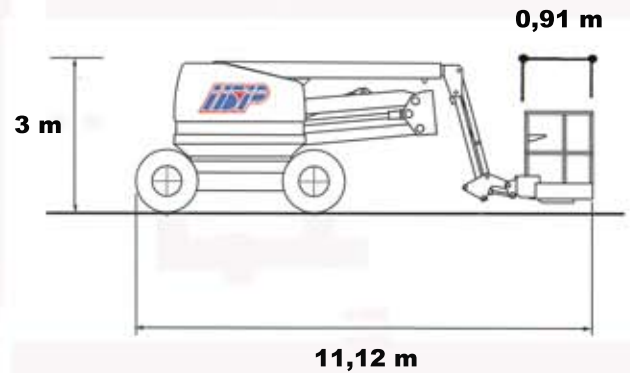

PLATAFORMA ARTICULADA DIESEL 26M 800AJ

DATOS DE DIMENSIONES

Altura de la plataforma - Elevada	24,38 m
Alcance horizontal	15,74 m
Altura de articulacion	9,78 m
Dimensiones de la plataforma	0,91 m x 1,83 m
Altura total	3 m
Longitud de la máquina	11,12 m
Anchura total de la máquina	2,44 m
Giro de Plataforma	360°

DATOS DE RENDIMIENTO

Capacidad máx. de la pltaforma	230 kg
Pendiente superable	45%
Peso total	15.030 kg
Deposito de gasoil	147,6l

IBERICA DE PLATAFORMAS
TLF. 916016855
916017063