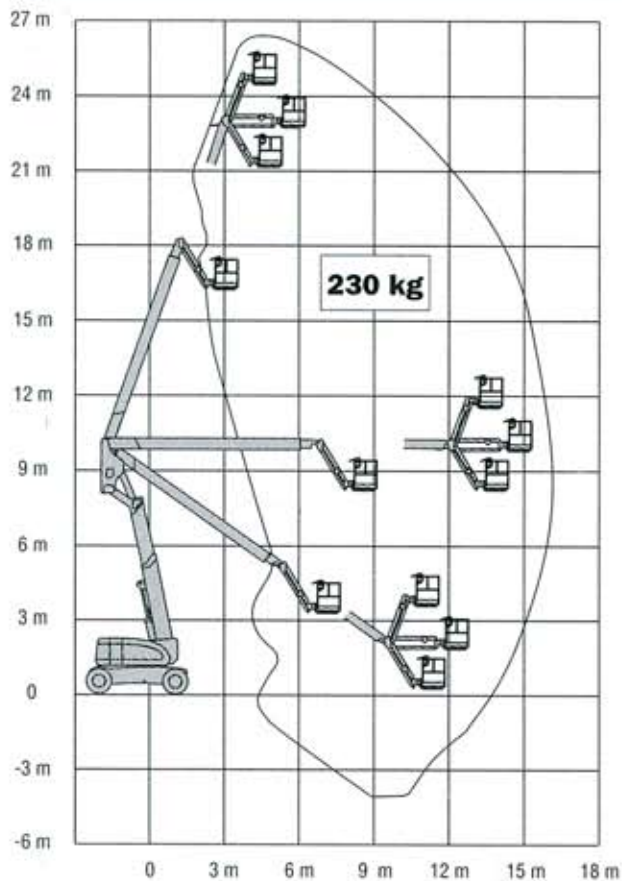

PLATAFORMA ARTICULADA DIESEL 26M 800AJ

DATOS DE DIMENSIONES

Altura de la plataforma - Elevada	24,38 m
Alcance horizontal	15,74 m
Altura de articulacion	9,78 m
Dimensiones de la plataforma	0,91 m x 1,83 m
Altura total	3 m
Longitud de la máquina	11,12 m
Anchura total de la máquina	2,44 m
Giro de Plataforma	360°

DATOS DE RENDIMIENTO

Capacidad máx. de la pltaforma	230 kg
Pendiente superable	45%
Peso total	15.030 kg
Deposito de gasoil	147,6l

IBERICA DE PLATAFORMAS
TLF. 916016855
916017063