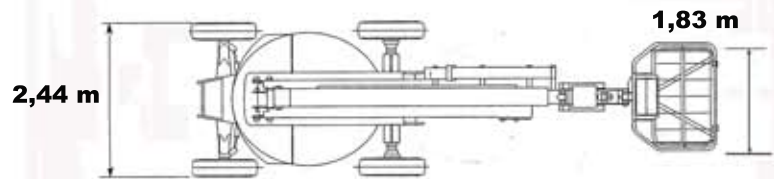

PLATAFORMA ARTICULADA DIESEL 26M 800AJ

DATOS DE DIMENSIONES

Altura de la plataforma - Elevada	24,38 m
Alcance horizontal	15,74 m
Altura de articulacion	9,78 m
Dimensiones de la plataforma	0,91 m x 1,83 m
Altura total	3 m
Longitud de la máquina	11,12 m
Anchura total de la máquina	2,44 m
Giro de Plataforma	360°

DATOS DE RENDIMIENTO

Capacidad máx. de la pltaforma	230 kg
Pendiente superable	45%
Peso total	15.030 kg
Deposito de gasoil	147,6l

IBERICA DE PLATAFORMAS
TLF. 916016855
916017063