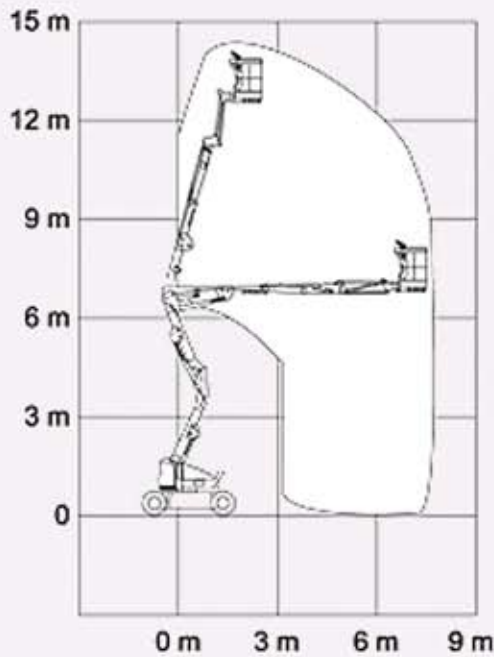

PLATAFORMA ARTICULADA ELECTRICA 14M E400AJPN

DATOS DE DIMENSIONES

Altura de la plataforma - Elevada	12,19 m
Alcance horizontal	6,83 m
Altura de articulacion	6,55 m
Dimensiones de la plataforma	0,76m x 1,22 m
Altura total	1,97 m
Longitud de la máquina	6,71 m
Anchura total de la máquina	1,50 m
Giro de Plataforma	180°

DATOS DE RENDIMIENTO

Capacidad máx. de la plataforma	230 kg
Pendiente superable	30%
Peso total	6.759 kg

IBERICA DE PLATAFORMAS
TLF. 916016855
916017063