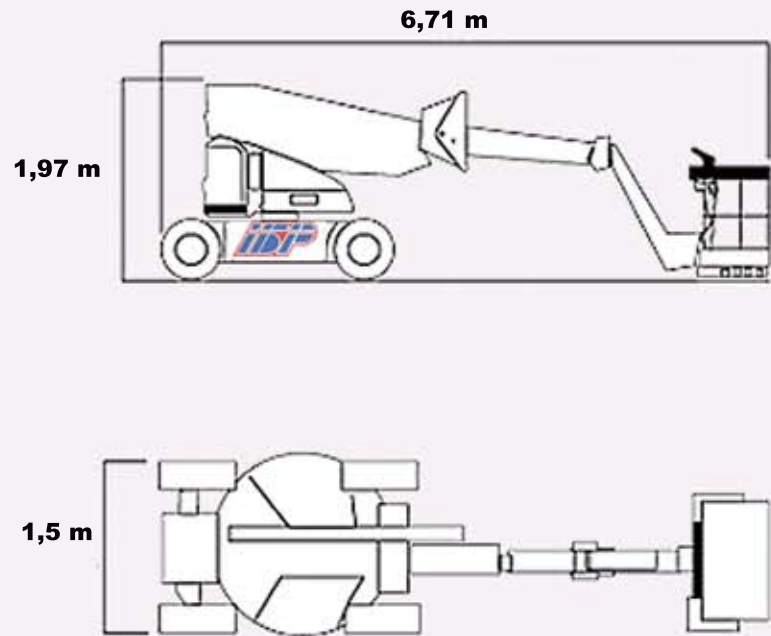

PLATAFORMA ARTICULADA ELECTRICA 14M E400AJPN

DATOS DE DIMENSIONES

Altura de la plataforma - Elevada	12,19 m
Alcance horizontal	6,83 m
Altura de articulacion	6,55 m
Dimensiones de la plataforma	0,76m x 1,22 m
Altura total	1,97 m
Longitud de la máquina	6,71 m
Anchura total de la máquina	1,50 m
Giro de Plataforma	180°

DATOS DE RENDIMIENTO

Capacidad máx. de la plataforma	230 kg
Pendiente superable	30%
Peso total	6.759 kg

IBERICA DE PLATAFORMAS
TLF. 916016855
916017063