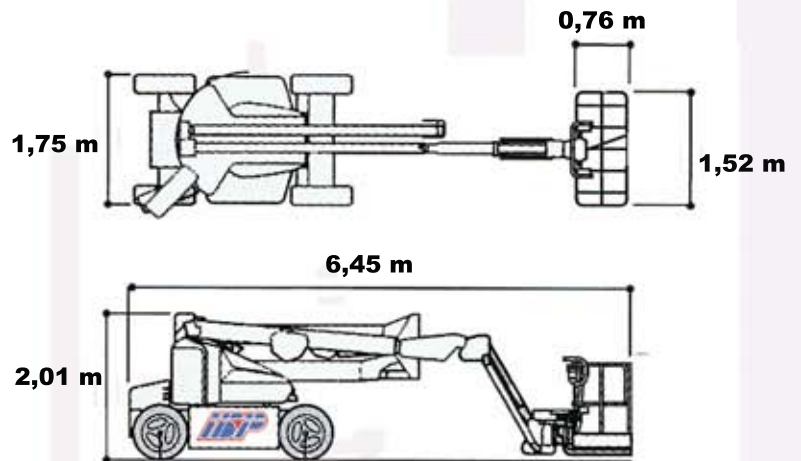

PLATAFORMA ARTICULADA ELECTRICA 16M E45AJ

DATOS DE DIMENSIONES

Altura de la plataforma - Elevada	13,72 m
Alcance horizontal	7,24 m
Altura de articulacion	7,70 m
Dimensiones de la plataforma	0,76 m x 1,52 m
Altura total	2,01 m
Longitud de la máquina	6,45 m
Anchura total de la máquina	1,75 m
Giro de Plataforma	180°

DATOS DE RENDIMIENTO

Capacidad máx. de la pltaforma	230 kg
Pendiente superable	30%
Peso total	6.532 kg

IBERICA DE PLATAFORMAS
TLF. 916016855
916017063