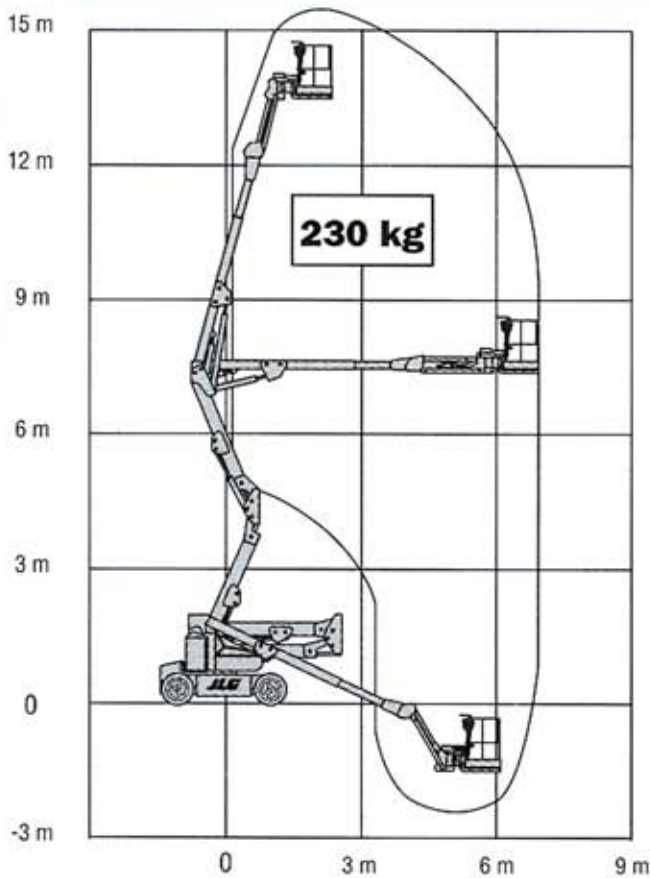

PLATAFORMA ARTICULADA ELECTRICA 16M E45AJ

DATOS DE DIMENSIONES

Altura de la plataforma - Elevada	13,72 m
Alcance horizontal	7,24 m
Altura de articulacion	7,70 m
Dimensiones de la plataforma	0,76 m x 1,52 m
Altura total	2,01 m
Longitud de la máquina	6,45 m
Anchura total de la máquina	1,75 m
Giro de Plataforma	180°

DATOS DE RENDIMIENTO

Capacidad máx. de la pltaforma	230 kg
Pendiente superable	30%
Peso total	6.532 kg

IBERICA DE PLATAFORMAS
TLF. 916016855
916017063