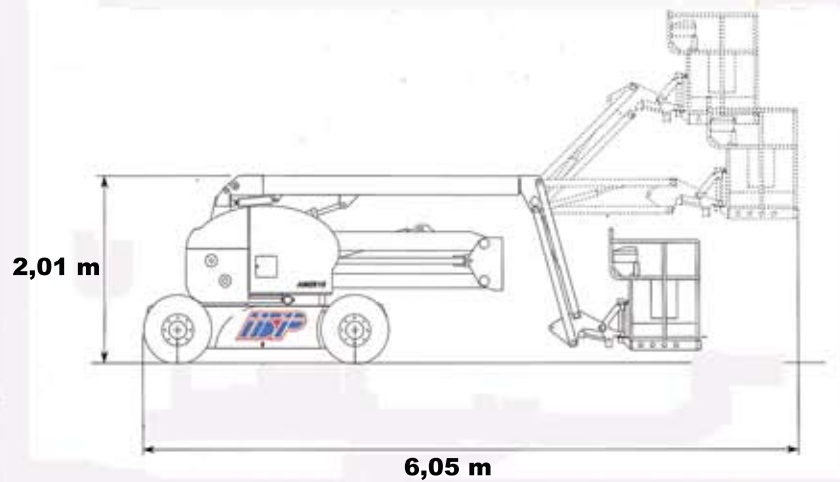

PLATAFORMA ARTICULADA ELECTRICA 16M A45EJ

DATOS DE DIMENSIONES

Altura de la plataforma - Elevada	13,73 m
Alcance horizontal	7,24 m
Altura de articulacion	7,12 m
Dimensiones de la plataforma	0,76 m x 1,22 m
Altura total	2,01 m
Longitud de la máquina	6,05 m
Anchura total de la máquina	1,75 m
Giro de Plataforma	180°

DATOS DE RENDIMIENTO

Capacidad máx. de la pltaforma	227 kg
Pendiente superable	25%
Peso total	6.668 kg

IBERICA DE PLATAFORMAS
TLF. 916016855
916017063