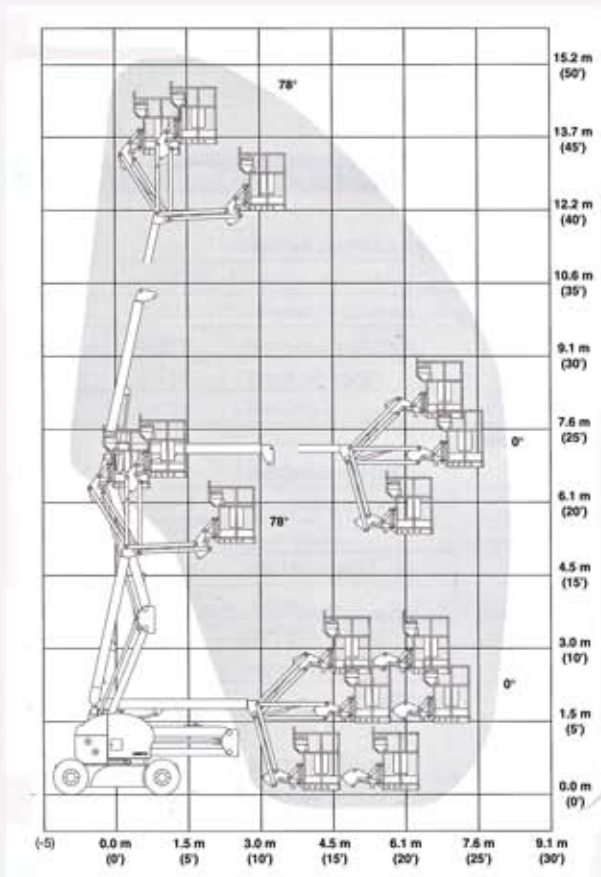

PLATAFORMA ARTICULADA ELECTRICA 16M A45EJ

DATOS DE DIMENSIONES

Altura de la plataforma - Elevada	13,73 m
Alcance horizontal	7,24 m
Altura de articulacion	7,12 m
Dimensiones de la plataforma	0,76 m x 1,22 m
Altura total	2,01 m
Longitud de la máquina	6,05 m
Anchura total de la máquina	1,75 m
Giro de Plataforma	180°

DATOS DE RENDIMIENTO

Capacidad máx. de la pltaforma	227 kg
Pendiente superable	25%
Peso total	6.668 kg

IBERICA DE PLATAFORMAS
TLF. 916016855
916017063