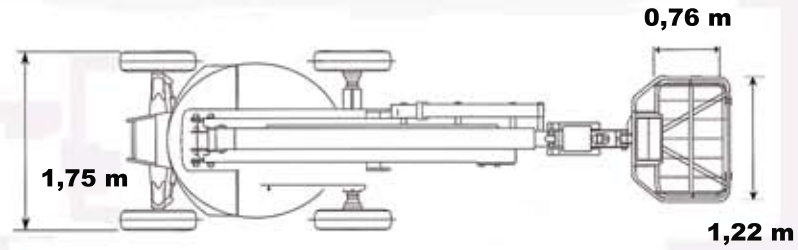

PLATAFORMA ARTICULADA ELECTRICA 16M A45EJ

DATOS DE DIMENSIONES

Altura de la plataforma - Elevada	13,73 m
Alcance horizontal	7,24 m
Altura de articulacion	7,12 m
Dimensiones de la plataforma	0,76 m x 1,22 m
Altura total	2,01 m
Longitud de la máquina	6,05 m
Anchura total de la máquina	1,75 m
Giro de Plataforma	180°

DATOS DE RENDIMIENTO

Capacidad máx. de la pltaforma	227 kg
Pendiente superable	25%
Peso total	6.668 kg

IBERICA DE PLATAFORMAS
TLF. 916016855
916017063