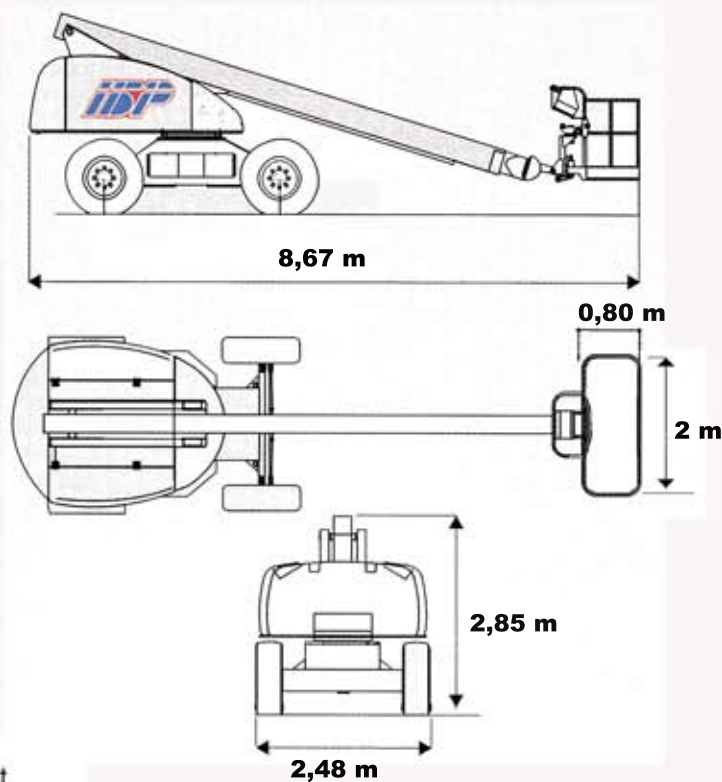

PLATAFORMA TELESCOPICA DIESEL 21M H21TX

DATOS DE DIMENSIONES

Altura de la plataforma - Elevada	18,60m
Alcance horizontal	16,70 m
Dimensiones de la plataforma	0,8 m x 2 m
Altura total	2,85 m
Longitud de la máquina	8,67 m
Anchura total de la máquina	2,48 m
Giro de Plataforma	360°

DATOS DE RENDIMIENTO

Capacidad máx. de la plataforma	350 kg
Pendiente superable	40%
Peso total	13.100kg
Deposito de gasoil	150l

IBERICA DE PLATAFORMAS
TLF. 916016855
916017063