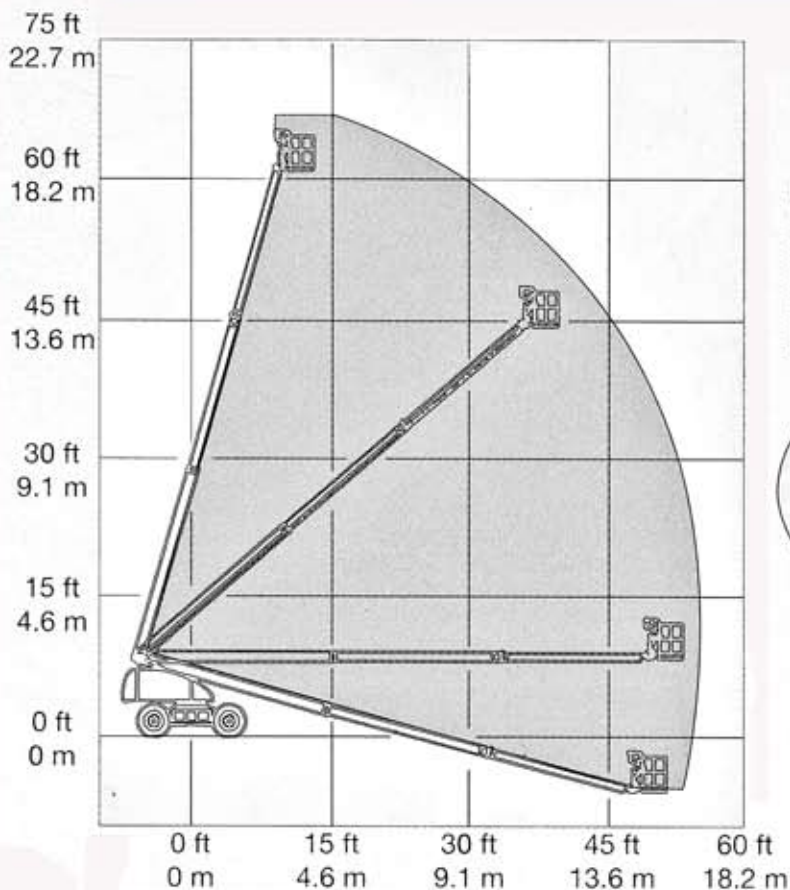

PLATAFORMA TELESCOPICA DIESEL 21M H21TX

DATOS DE DIMENSIONES

Altura de la plataforma - Elevada	18,60m
Alcance horizontal	16,70 m
Dimensiones de la plataforma	0,8 m x 2 m
Altura total	2,85 m
Longitud de la máquina	8,67 m
Anchura total de la máquina	2,48 m
Giro de Plataforma	360°

DATOS DE RENDIMIENTO

Capacidad máx. de la plataforma	350 kg
Pendiente superable	40%
Peso total	13.100kg
Deposito de gasoil	150l

IBERICA DE PLATAFORMAS
TLF. 916016855
916017063