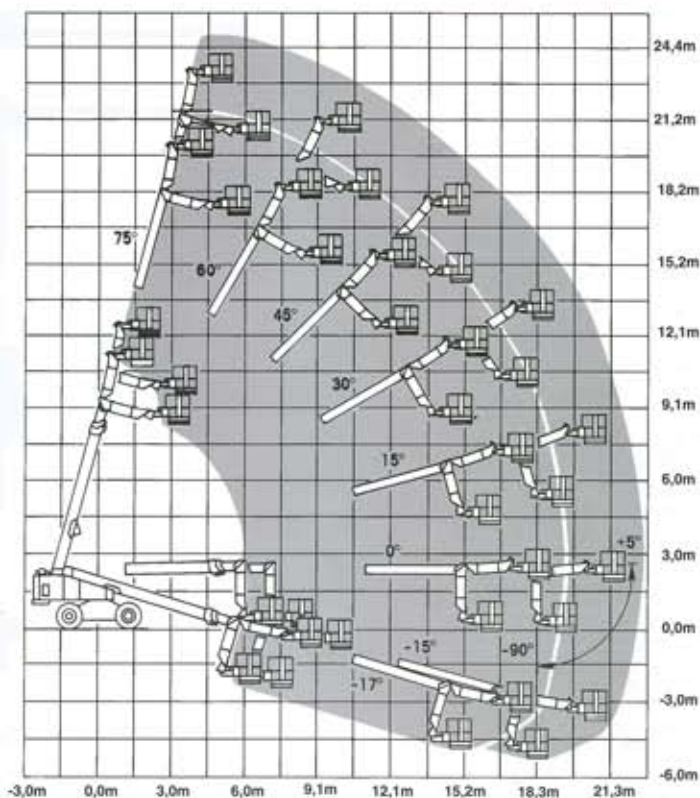

PLATAFORMA TELESCOPICA DIESEL 26M MZ82C

DATOS DE DIMENSIONES

Altura de la plataforma - Elevada	23,16 m
Alcance horizontal	21,97 m
Dimensiones de la plataforma	0,91 m x 1,83 m
Altura total	2,69m
Longitud de la máquina	12,45 m
Anchura total de la máquina	2,41 m
Giro de Plataforma	360°

DATOS DE RENDIMIENTO

Capacidad máx. de la pltaforma	227 kg
Pendiente superable	20%
Peso total	18.824 kg
Deposito de gasoil	189L

IBERICA DE PLATAFORMAS
TLF. 916016855
916017063