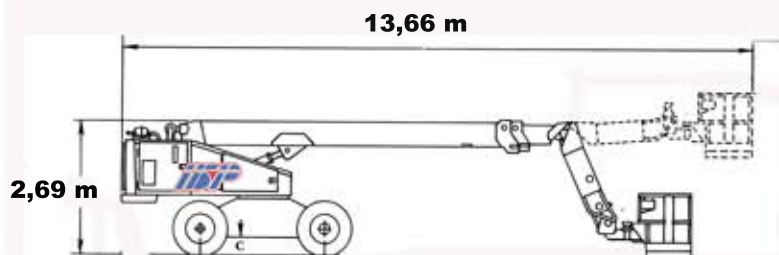

PLATAFORMA TELESCOPICA DIESEL 26M MZ82C

DATOS DE DIMENSIONES

Altura de la plataforma - Elevada	23,16 m
Alcance horizontal	21,97 m
Dimensiones de la plataforma	0,91 m x 1,83 m
Altura total	2,69m
Longitud de la máquina	12,45 m
Anchura total de la máquina	2,41 m
Giro de Plataforma	360°

DATOS DE RENDIMIENTO

Capacidad máx. de la pltaforma	227 kg
Pendiente superable	20%
Peso total	18.824 kg
Deposito de gasoil	189L

IBERICA DE PLATAFORMAS
TLF. 916016855
916017063