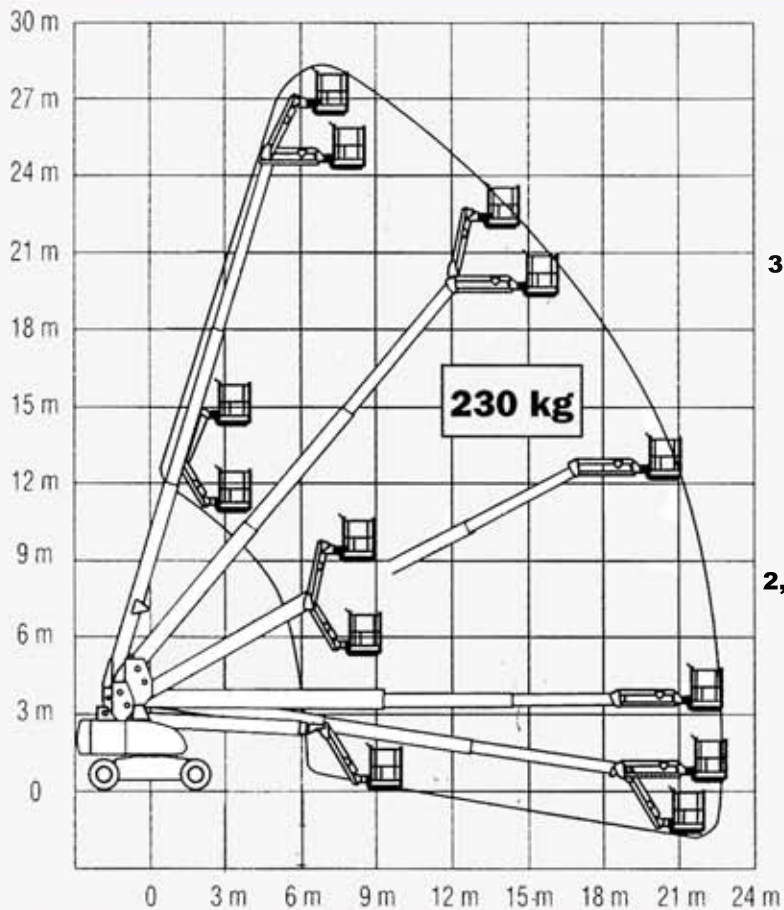

PLATAFORMA TELESCOPICA DIESEL 28M 860SJ

DATOS DE DIMENSIONES

Altura de la plataforma - Elevada	26,21 m
Alcance horizontal	22,86 m
Dimensiones de la plataforma	0,91 m x 2,44 m
Altura total	3,05 m
Longitud de la máquina	12,19 m
Anchura total de la máquina	2,49 m
Giro de Plataforma	360°

DATOS DE RENDIMIENTO

Capacidad máx. de la pltaforma	230 kg
Pendiente superable	30% - 45%
Peso total	16.490kg
Deposito de gasoil	117L

IBERICA DE PLATAFORMAS
TLF. 916016855
916017063