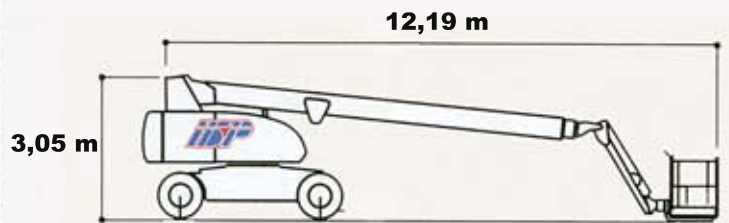

PLATAFORMA TELESCOPICA DIESEL 28M 860SJ

DATOS DE DIMENSIONES

Altura de la plataforma - Elevada	26,21 m
Alcance horizontal	22,86 m
Dimensiones de la plataforma	0,91 m x 2,44 m
Altura total	3,05 m
Longitud de la máquina	12,19 m
Anchura total de la máquina	2,49 m
Giro de Plataforma	360°

DATOS DE RENDIMIENTO

Capacidad máx. de la pltaforma	230 kg
Pendiente superable	30% - 45%
Peso total	16.490kg
Deposito de gasoil	117L

IBERICA DE PLATAFORMAS
TLF. 916016855
916017063