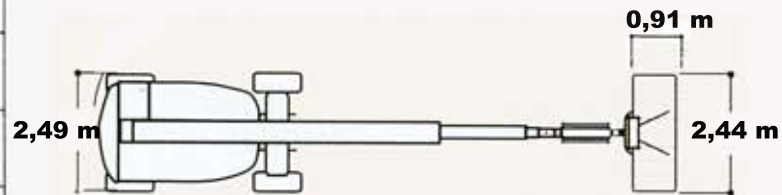

PLATAFORMA TELESCOPICA DIESEL 28M 860SJ

DATOS DE DIMENSIONES

Altura de la plataforma - Elevada	26,21 m
Alcance horizontal	22,86 m
Dimensiones de la plataforma	0,91 m x 2,44 m
Altura total	3,05 m
Longitud de la máquina	12,19 m
Anchura total de la máquina	2,49 m
Giro de Plataforma	360°

DATOS DE RENDIMIENTO

Capacidad máx. de la pltaforma	230 kg
Pendiente superable	30% - 45%
Peso total	16.490kg
Deposito de gasoil	117L

IBERICA DE PLATAFORMAS
TLF. 916016855
916017063