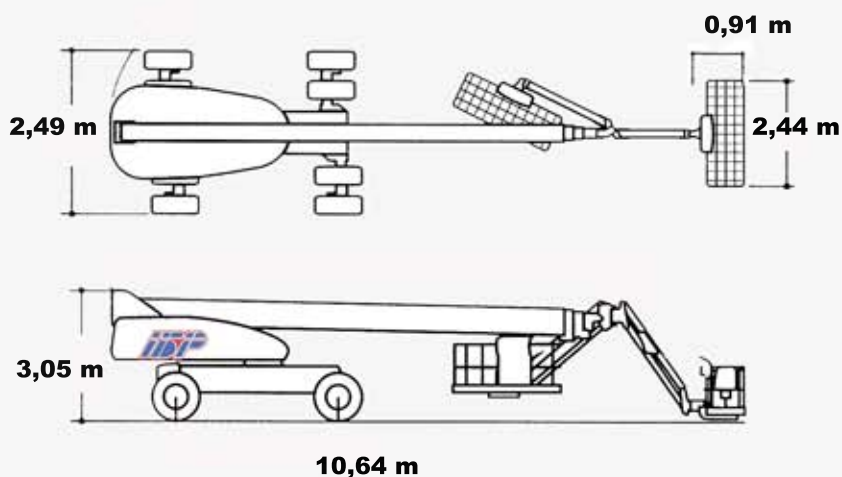

PLATAFORMA TELESCOPICA DIESEL 38M 1200SJP

DATOS DE DIMENSIONES

Altura de la plataforma - Elevada	36,58 m
Alcance horizontal	22,86 m
Dimensiones de la plataforma	0,91 m x 2,44 m
Altura total	3,05 m
Longitud de la máquina	10,64m
Anchura total de la máquina	2,49-3,80 m
Giro de Plataforma	360°

DATOS DE RENDIMIENTO

Capacidad máx. de la plataforma	230 kg
Pendiente superable	45%
Peso total	18.650 kg
Deposito de gasoil	117L

IBERICA DE PLATAFORMAS
TLF. 916016855
916017063