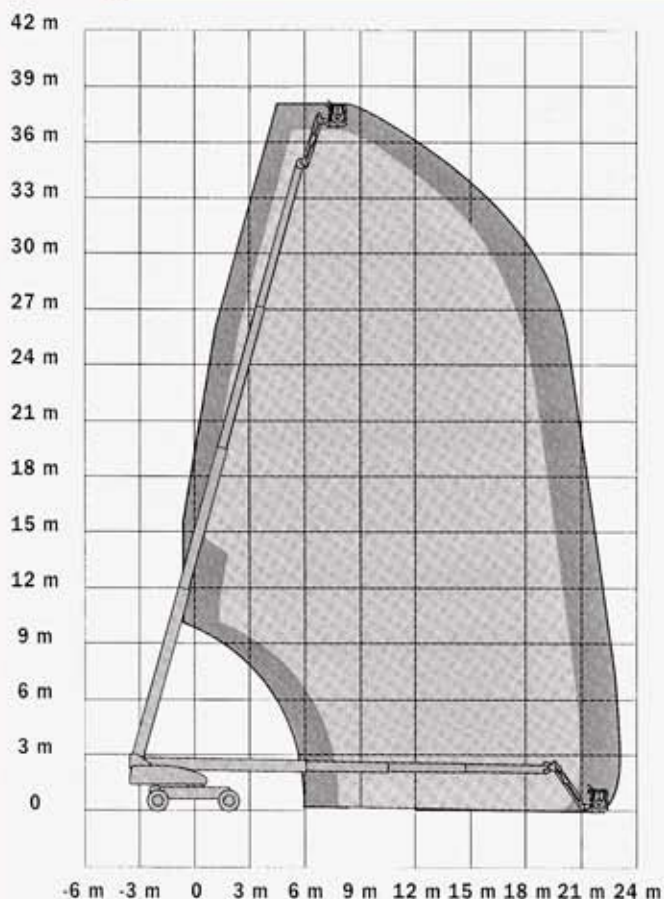

PLATAFORMA TELESCOPICA DIESEL 38M 1200SJP

DATOS DE DIMENSIONES

Altura de la plataforma - Elevada	36,58 m
Alcance horizontal	22,86 m
Dimensiones de la plataforma	0,91 m x 2,44 m
Altura total	3,05 m
Longitud de la máquina	10,64m
Anchura total de la máquina	2,49-3,80 m
Giro de Plataforma	360°

DATOS DE RENDIMIENTO

Capacidad máx. de la plataforma	230 kg
Pendiente superable	45%
Peso total	18.650 kg
Deposito de gasoil	117L

IBERICA DE PLATAFORMAS
TLF. 916016855
916017063