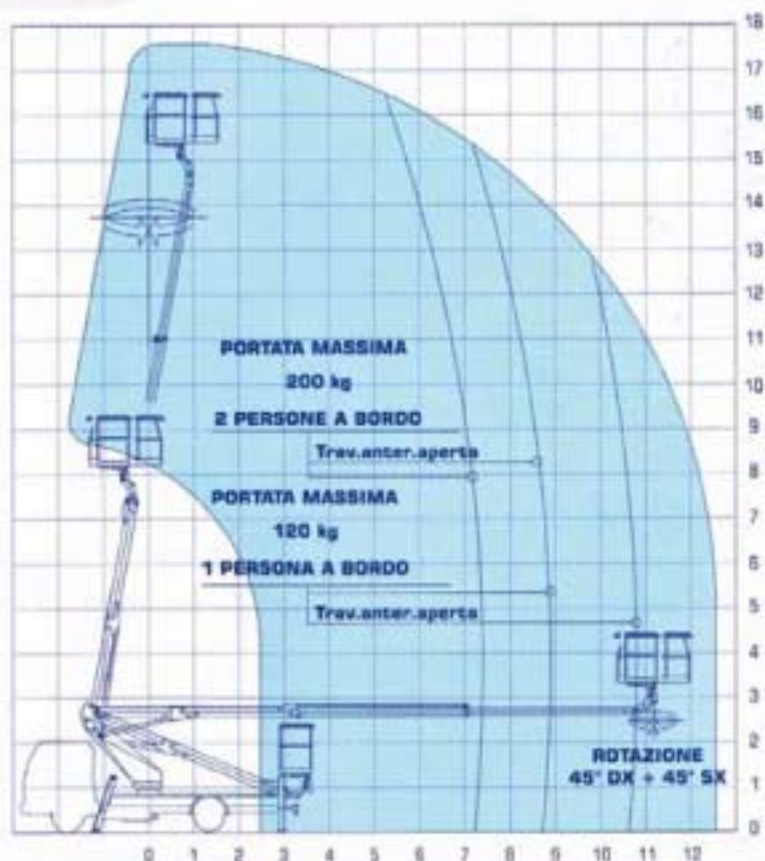

PLATAFORMA SOBRE CAMION 18M SCORPION 1812

DATOS DE DIMENSIONES

Altura de la plataforma - Elevada	16 m
Alcance horizontal	11,80 m
Altura de articulacion	
Dimensiones de la plataforma	1,30 m x 0,70 m X 1,10m
Altura total	2,92 m
Longitud de la máquina	6,50 m
Anchura total de la máquina	2,10m
Rotacion de la cesta (rotacion de la torreta continua)	360°

DATOS DE RENDIMIENTO

Capacidad máx. de la pltaforma	120 kg
Pendiente superable	3%
Peso total	3.500 kg

IBERICA DE PLATAFORMAS
TLF. 916016855
916017063