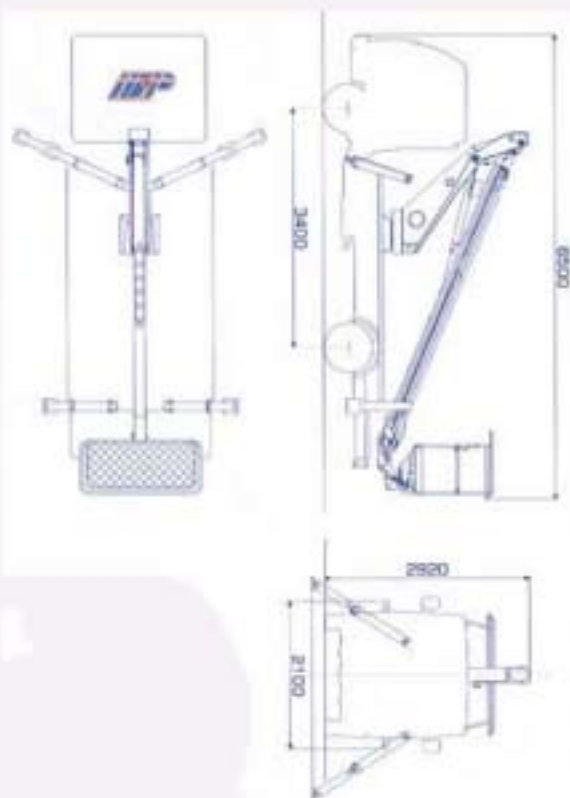

PLATAFORMA SOBRE CAMION 18M SCORPION 1812

DATOS DE DIMENSIONES

Altura de la plataforma - Elevada	16 m
Alcance horizontal	11,80 m
Altura de articulacion	
Dimensiones de la plataforma	1,30 m x 0,70 m X 1,10m
Altura total	2,92 m
Longitud de la máquina	6,50 m
Anchura total de la máquina	2,10m
Rotacion de la cesta (rotacion de la torreta continua)	360°

DATOS DE RENDIMIENTO

Capacidad máx. de la pltaforma	120 kg
Pendiente superable	3%
Peso total	3.500 kg

IBERICA DE PLATAFORMAS
TLF. 916016855
916017063