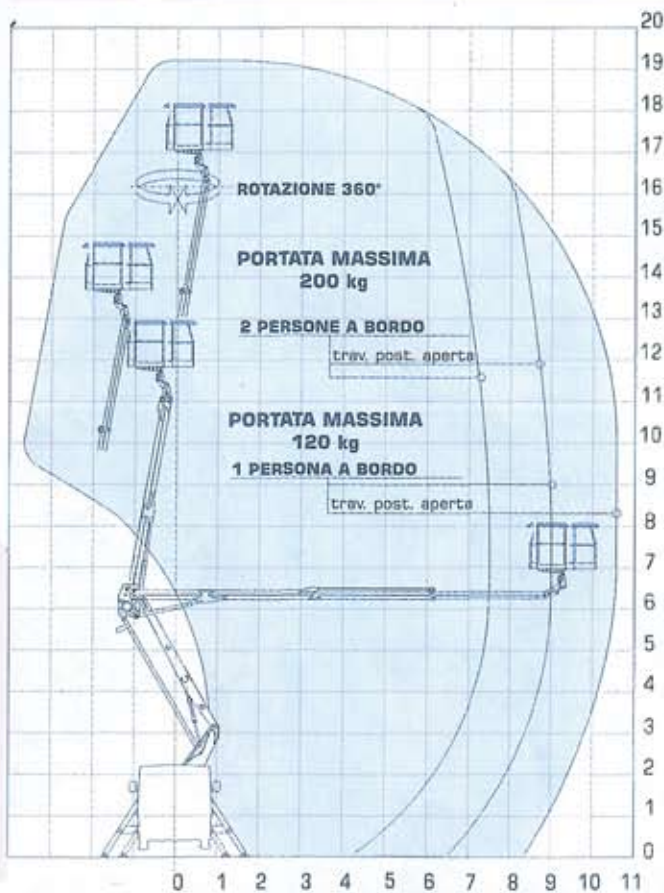

PLATAFORMA SOBRE CAMION 16M SNAKE 1911

DATOS DE DIMENSIONES

Altura de la plataforma - Elevada	19 m
Alcance horizontal	17 m
Altura de articulacion	6 m
Dimensiones de la plataforma	0,70 m x 1,30 m
Altura total	2,98 m
Longitud de la máquina	6,16 m
Anchura total de la máquina	1,90 - 3,70 m
Rotacion de la cesta (rotacion de la torreta continua)	360°

DATOS DE RENDIMIENTO

Capacidad máx. de la pltaforma	120 kg
Pendiente superable	3%
Peso total	3500 kg

IBERICA DE PLATAFORMAS
TLF. 916016855
916017063