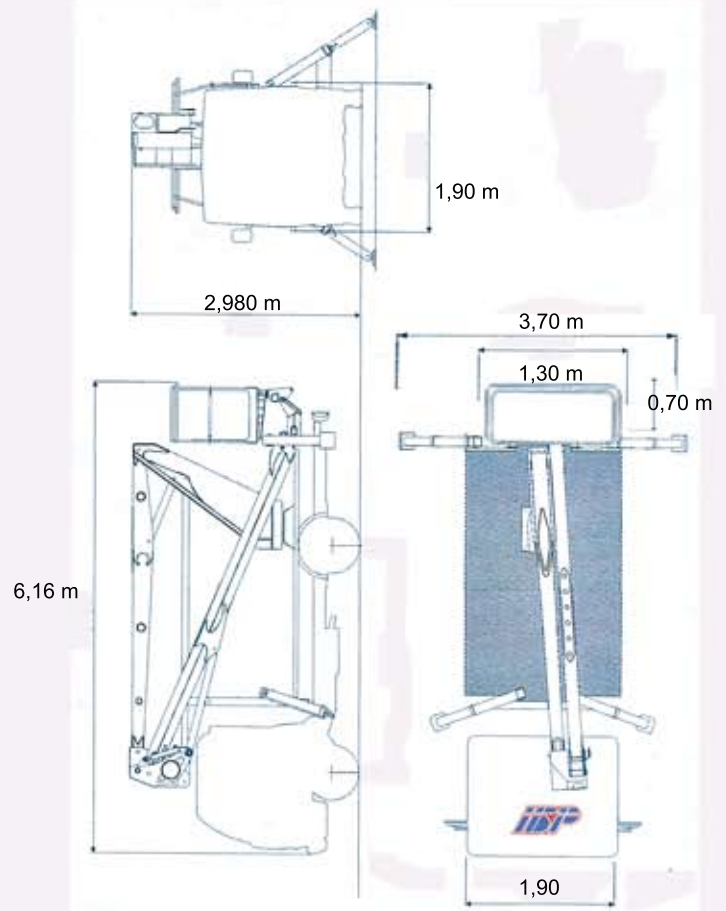

PLATAFORMA SOBRE CAMION 16M SNAKE 1911

DATOS DE DIMENSIONES

Altura de la plataforma - Elevada	19 m
Alcance horizontal	17 m
Altura de articulacion	6 m
Dimensiones de la plataforma	0,70 m x 1,30 m
Altura total	2,98 m
Longitud de la máquina	6,16 m
Anchura total de la máquina	1,90 - 3,70 m
Rotacion de la cesta (rotacion de la torreta continua)	360°

DATOS DE RENDIMIENTO

Capacidad máx. de la pltaforma	120 kg
Pendiente superable	3%
Peso total	3500 kg

IBERICA DE PLATAFORMAS
TLF. 916016855
916017063