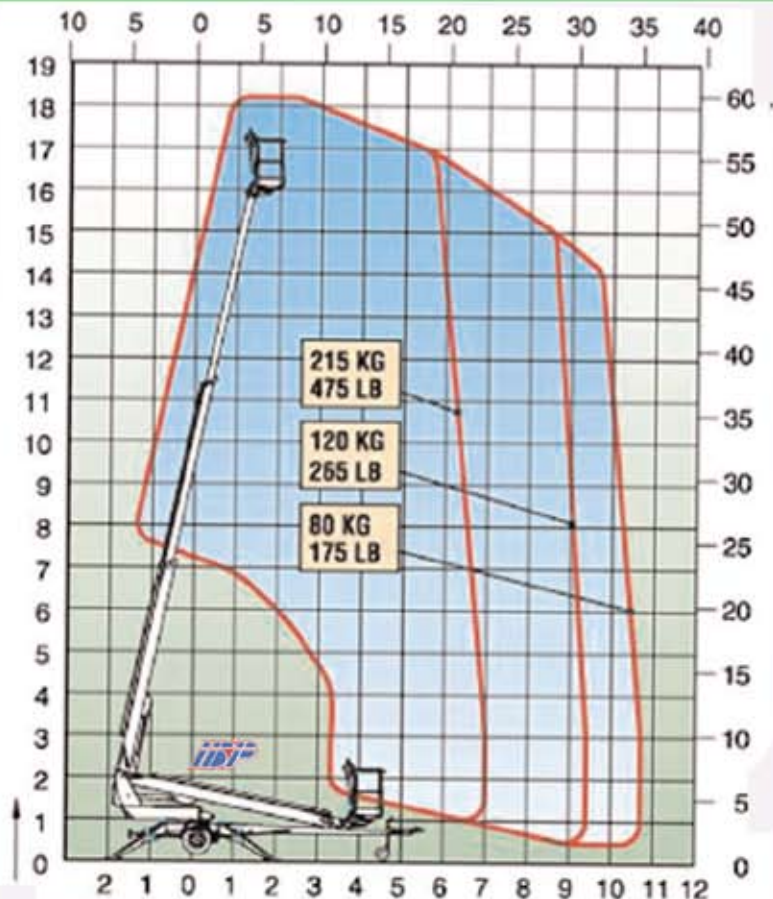

PLATAFORMA REMOLCABLE 18M 180T

DATOS DE DIMENSIONES

Altura de la plataforma - Elevada	18 m
Alcance horizontal	10,07 m
Altura de articulacion	
Dimensiones de la plataforma	0,70 m x 1,30 m
Altura total	2 m
Longitud de la máquina	7,35 m
Anchura total de la máquina	1,78 - 3,800 m
Rotacion de la cesta (rotacion de la torreta continua)	90°

DATOS DE RENDIMIENTO

Capacidad máx. de la pltaforma	215 kg
Pendiente superable	25%
Peso total	1.740 kg

IBERICA DE PLATAFORMAS
TLF. 916016855
916017063