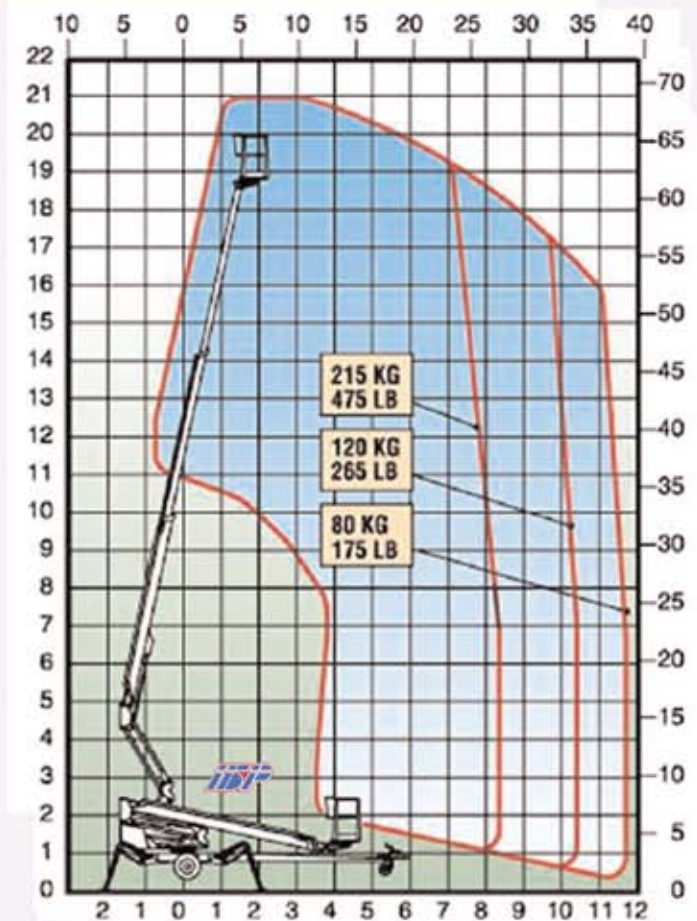

PLATAFORMA REMOLCABLE 21M 210XT

DATOS DE DIMENSIONES

Altura de la plataforma - Elevada	21 m
Alcance horizontal	11,70 m
Altura de articulacion	
Dimensiones de la plataforma	0,70 m x 1,30 m
Altura total	2,18 m
Longitud de la máquina	7,55 m
Anchura total de la máquina	1,92 - 4,30 m
Rotacion de la cesta (rotacion de la torreta continua)	90°

DATOS DE RENDIMIENTO

Capacidad máx. de la pltaforma	215 kg
Pendiente superable	25%
Peso total	2.350 kg

IBERICA DE PLATAFORMAS
TLF. 916016855
916017063